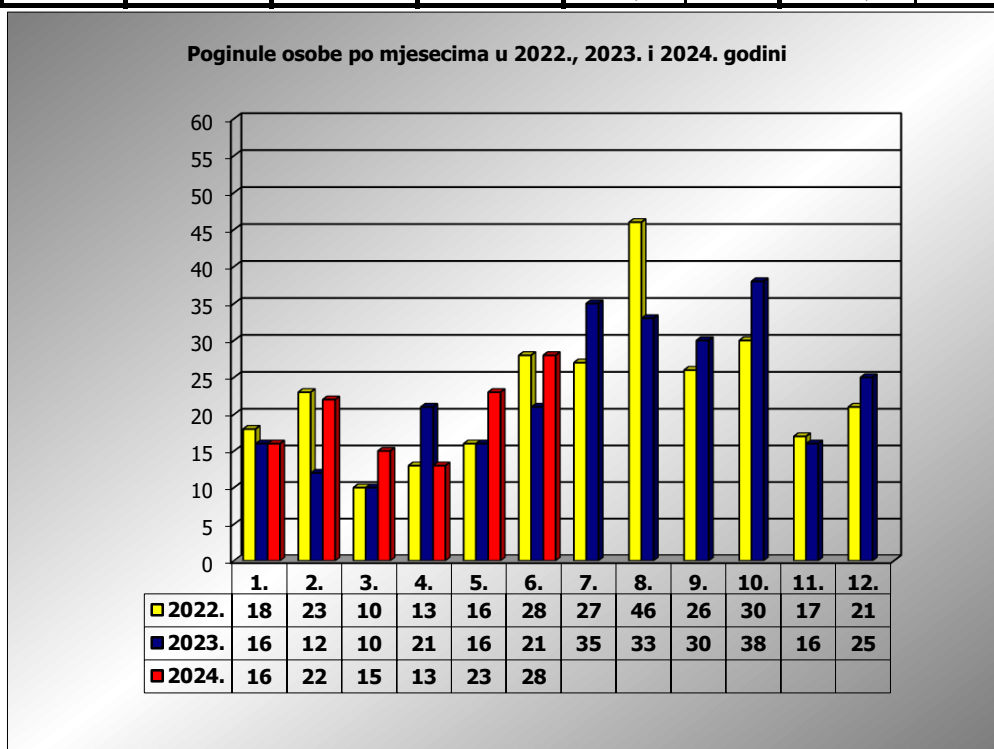

**PRIKAZ POGINULIH OSOBA U PROMETNIM NESREĆAMA U 2024.
GODINI U REPUBLICI HRVATSKOJ PO MJESECIMA
(usporedba s 2022. i 2023. godinom)**

mjesec	poginuli			2024./2022.		2024./2023.	
	2022. g.	2023. g.	2024. g.				
siječanj	18	16	16	-11,1%	-2	0,0%	0
veljača	23	12	22	-4,3%	-1	83,3%	10
ožujak	10	10	15	50,0%	5	50,0%	5
travanj	13	21	13	0,0%	0	-38,1%	-8
svibanj	16	16	23	43,8%	7	43,8%	7
lipanj	28	21	28	0,0%	0	33,3%	7
srpanj	27	36					
kolovoz	46	33					
rujan	26	30					
listopad	30	38					
studen	17	16					
prosinac	21	25					

I - III	51	38	53	3,9%	2	39,5%	15
I - V	80	75	89	11,3%	9	18,7%	14
I - VI	108	96	117	8,3%	9	21,9%	21

VI. mjesec - podaci s danom 30.06.2022., 2023. i 2024.